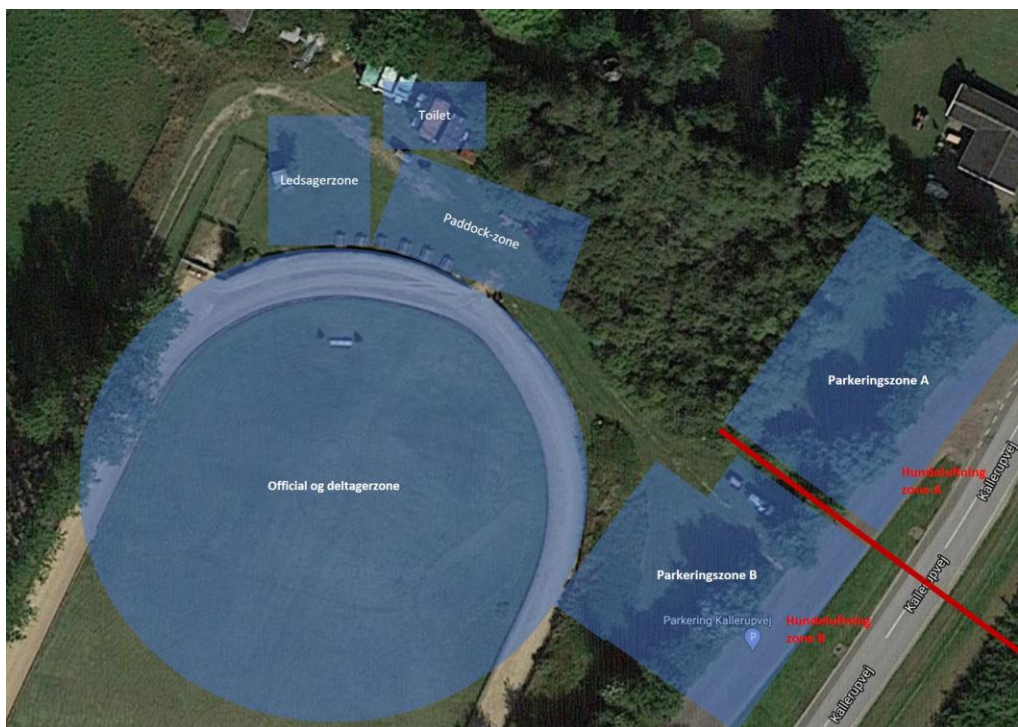

Vær opmærksom på følgende særregler i forbindelse med Covid-19:

Navn på alle handlere og evt. ledsagere skal angives ved tilmelding. Banen forbeholder sig ret til at afvise handlere og ledsagere udover 1 person ved 1-2 tilmeldte hunde og 2 personer ved mere end 2 tilmeldte hunde.

Godkendte personer vil fremgå af startlisterne.

Banen vil være inddelt i zoner. Det vil kun være tilladt at opholde sig i de zoner man har fået godkendelse til.

Covid-19 regler for løb på Kallerupbanen

Ophold uden for zonerne er ikke tilladt.

Parkering og hundeluftning skal ske i den zone man er tildelt.

Tilmeldte ledsagere der ikke skal håndtere hunde må kun opholde sig i ledsagerzonen.

Paddock-zonen er kun for deltagere i næste løb samt officials.

Alle deltagere forlader banen i svinget uanset om de skal til præmieoverrækkelse eller ej.

Der skal holdes minimum 1 meters afstand indenfor zonerne.

Der må maksimalt opholde sig 10 personer samtidig i hver zone.